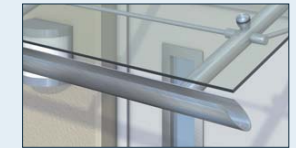

## portal Vordächer aus Edelstahl mit VSG/TVG-Verglasung

**Modell Comet**  
Regenrinnen (gegen Mehrpreis lieferbar)

Übersicht	
Bild-Nr.	Modell
04	Comet (inkl. Montagेशiene)
05	Europa