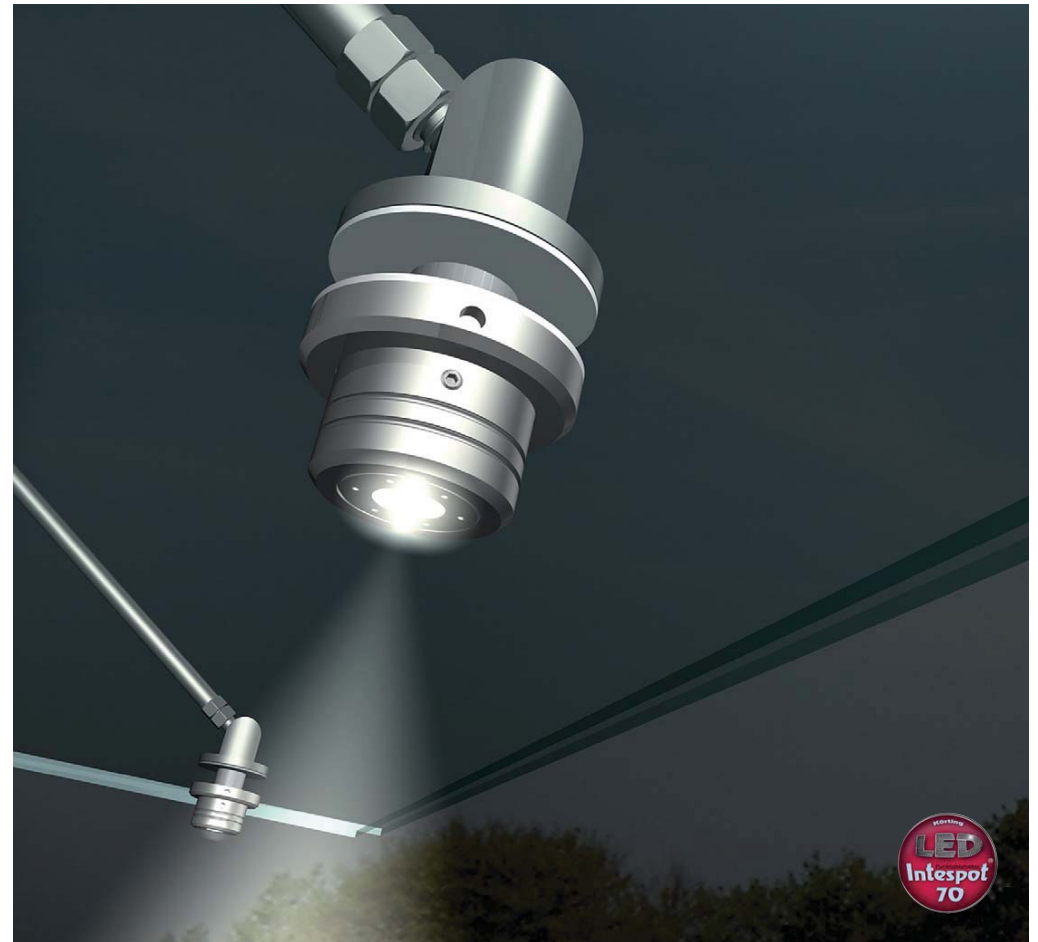

Vordächer aus Edelstahl

MARTIN
LED
Intespot
70

Ihr **portal**-Fachhändler:

Stahl-
und Metallbau
Fenster, Türen
Fassaden
Torsysteme

WALTHER
Technik

Walther-Technik GmbH
Unter den Weiden 31
08451 Crimmitschau

Tel. (03762) 9566 - 0
Fax (03762) 9566 - 111

info@walther-technik.de
www.walther-technik.de

Weitere Informationen finden Sie unter www.portal-systeme.de.